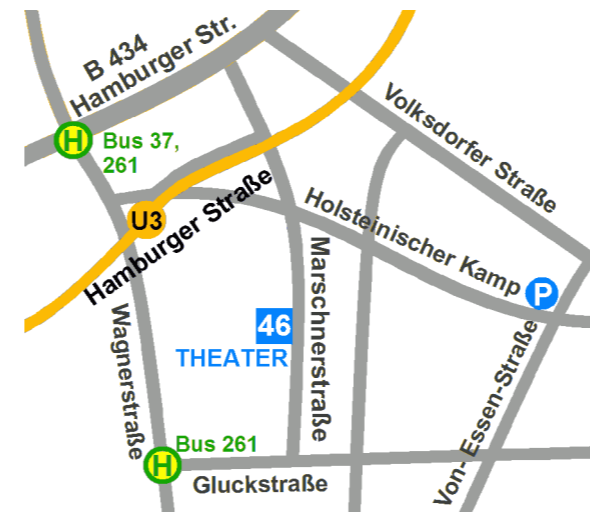

Anschrift

Theater an der Marschnerstraße
Marschnerstr. 46, 22081 Hamburg

U-Bahn

Mit der U3 ab Hauptbahnhof in 8 Min. bis Station "Hamburger Straße", dann 5 Minuten Fußweg.

Busse

Schnellbus 37 bis Hamburger Str. oder Bus 261 bis Glückstraße.

Parken

Parkmöglichkeiten nennen wir Ihnen gern.

Eintrittspreise in €

Reihe 01-09	Karte 13,-	Abo 36,- (4 Stücke)
Reihe 10-13	Karte 10,-	Abo 28,- (4 Stücke)
Reihe 14-16*	Karte 6,-*	Abo 20,- (4 Stücke)

* Für Besucher unter 18 Jahren frei!

Karten-Bestellung: karten@vb-thalia.de

Thalia-Telefon: 040 - 61 16 96 26

Theater-Telefon: 040 - 29 26 65

Abonnements

Wer einen neuen Abonnenten wirbt, erhält eine Freikarte für eines unserer Stücke. Gäste, die Abonnenten begleiten, erhalten 1€ Ermäßigung auf ihre Karte. Der Abo-Preis wird im Voraus entrichtet. Das Abo ist übertragbar. Einen eventuellen Tausch auf einen anderen Tag erledigen wir kostenlos für Sie.

Abonnements und 1. Vorsitzender:

Rita und Rainer Pietschmann,
Maike-Harder-Weg 19, 22399 Hamburg
Tel.: 040 - 602 32 83, vb.thalia@gmx.de

Geschäftsstelle:

Thomas Hein, 040-33 98 05 73, info@vb-thalia.de

Barrierefreier Zugang zum Theater und zum Behinderten-WC. Infrarot-Hörgeräte werden kostenlos an der Garderobe ausgeliehen.

Herausgeber: Amateurtheater VB Thalia von 1879 e.V.

1. Vorsitzender: Rainer Pietschmann

Redaktion und Layout: Thomas Hein

Änderungen und Irrtümer vorbehalten

Stadtplan, Sitzplan

Bühne	
13 12 11 10 9 8 7 6 5 4 3 2 1	Reihe 1
16 15 14 13 12 11 10 9 8 7 6 5 4 3 2 1	Reihe 2
17 16 15 14 13 12 11 10 9 8 7 6 5 4 3 2 1	Reihe 3
18 17 16 15 14 13 12 11 10 9 8 7 6 5 4 3 2 1	Reihe 4
19 18 17 16 15 14 13 12 11 10 9 8 7 6 5 4 3 2 1	Reihe 5
13 € 18 17 16 15 14 13 12 11 10 9 8 7 6 5 4 3 2 1	Reihe 6
19 18 17 16 15 14 13 12 11 10 9 8 7 6 5 4 3 2 1	Reihe 7
20 19 18 17 16 15 14 13 12 11 10 9 8 7 6 5 4 3 2 1	Reihe 8
19 18 17 16 15 14 13 12 11 10 9 8 7 6 5 4 3 2 1	Reihe 9
18 17 16 15 14 13 12 11 10 9 8 7 6 5 4 3 2 1	Reihe 10
10 € 19 18 17 16 15 14 13 12 11 10 9 8 7 6 5 4 3 2 1	Reihe 11
20 19 18 17 16 15 14 13 12 11 10 9 8 7 6 5 4 3 2 1	Reihe 12
18 17 16 15 14 13 12 11 10 9 8 7 6 5 4 3 2 1	Reihe 13
19 18 17 16 15 14 13 12 11 10 9 8 7 6 5 4 3 2 1	Reihe 14
6 € 18 17 16 15 14 13 12 11 10 9 8 7 6 5 4 3 2 1	Reihe 15
17 16 15 14 13 12 11 10 9 8 7 6 5 4 3 2 1	Reihe 16

Eingang links Eingang rechts

Liebes Publikum

Mit einer turbulenten Verwechslungskomödie für die ganze Familie begrüßen wir Sie zur neuen Spielzeit! Anschließend erwartet Sie eine niederdeutsche Komödie, ein spannendes Schauspiel und eine so gar nicht alltägliche Farce.

Obwohl wir die Preise für einen Teil der Plätze maßvoll anheben mussten, haben wir die Abo-Preise für Sie unverändert gelassen. Jetzt lohnt es sich für Sie also ganz besonders, ein Abonnement zu nehmen. Auf dem linken Abschnitt finden Sie die vielen Vorteile und den Bestellschein.

Die Hamburger Theaternacht 2013

Am 07. September von 19-24 Uhr beteiligt sich das Theater an der Marschnerstraße zum sechsten Mal an der Theaternacht. Die VB Thalia und andere Amateur Bühnen spielen nacheinander eine Szene aus Gretchen 89ff. in ihren eigenen Interpretationen. Außerdem ist eine Stunde mit Improvisationen geplant.

Karten für die Theaternacht erhalten Sie in der Geschäftsstelle des Theaters oder in allen bekannten Vorverkaufsstellen.

„Kunst ist schön, macht aber viel Arbeit“ *Karl Valentin*

Und ich darf hinzufügen:
Für Sie tun wir es gern!

Amateurtheater **THALIA** im
Theater an der Marschnerstraße

2013 SPIELPLAN 2014

www.thalia-hamburg.de