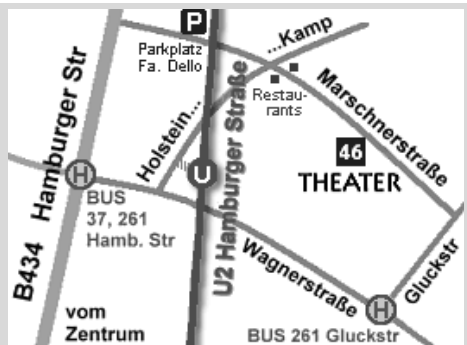

Aufführungsrechte: Hartmann & Stauffacher Verlag, Köln

Ihr Weg zu uns:

Theater an der Marschnerstraße
Marschnerstr. 46, 22081 Hamburg

U-Bahn

Mit der U2 ab Hbf. in 8 Min.
bis Station "Hamburger Straße",
dann 5 Minuten Fußweg.

Busse

Schnellbus 37 bis Hamburger Str.
oder Bus 261 bis Glückstraße

Zum Inhalt des Stücks:

"Es war die Nachtigall und nicht die Lerche" - diese Worte Julias an Romeo hat wohl jeder schon einmal gehört. Romeo, ein Montague, und Julia, eine Capulet, begegnen sich auf einem Fest der Capulets, das Romeo maskiert besucht. Sie verlieben sich sofort ineinander. Heimlich lassen sie sich von Pater Lorenzo trauen. Er verspricht sich davon eine Aussöhnung der beiden Familien. Doch dann kommt es zu einer Auseinandersetzung: Tybald, Julias Vetter, verwundet Romeos Freund Mercutio tödlich. Romeo, um seinen Freund zu rächen, ersticht Tybald und wird dafür aus der Stadt verbannt. Bevor er flieht, verbringt er eine Nacht - die Hochzeitsnacht - mit Julia. Den Abschied der beiden Liebenden begleiten jedoch düstere Vorahnungen.