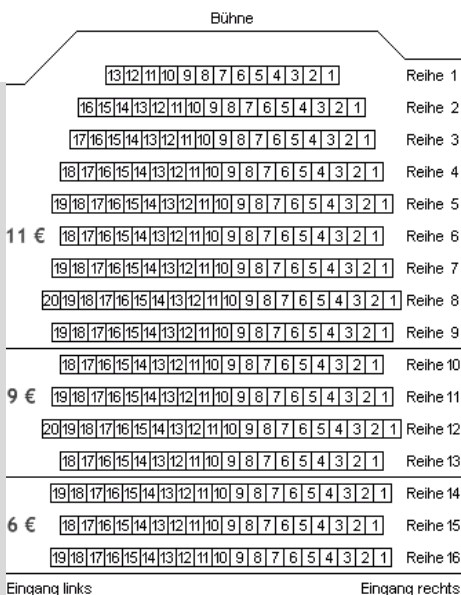

"Es war die Nachtigall und nicht die Lerche" - diese Worte Julias an Romeo hat wohl jeder schon einmal gehört. Romeo, ein Montague, und Julia, eine Capulet, begegnen sich auf einem Fest der Capulets, das Romeo maskiert besucht. Sie verlieben sich sofort ineinander. Heimlich lassen sie sich von Pater Lorenzo trauen. Er verspricht sich davon eine Aussöhnung der beiden Familien. Doch dann kommt es zu einer Auseinandersetzung: Tybald, Julias Vetter, verwundet Romeos Freund Mercutio tödlich. Romeo, um seinen Freund zu rächen, ersticht Tybald und wird dafür aus der Stadt verbannt. Bevor er flieht, verbringt er eine Nacht - die Hochzeitsnacht - mit Julia. Den Abschied der beiden Liebenden begleiten jedoch düstere Vorahnungen.

Das ewig neue Drama zwischen Liebe und Hass, Vertrauen und Verrat, Freundschaft und Gewalt wird von Willi Kühl und seinem Ensemble in einem Ritt durch die gewaltige Sprache und einer modernen Sichtweise völlig neu interpretiert.

Wir freuen uns auf Ihren Besuch.

Ihr Amateurtheater Thalia

Eintrittspreise in €:

Reihe Karte Abo

1-9 **11,-** 36,-

10-13 **9,-** 28,-

14-16 **6,-** 20,-

Die Abo-Preise gelten für eine Saison (4 Aufführungen).

Einzelkartenbestellungen

Hotline Tel.: 040 - 61 16 96 26

oder im Theater a. d. Marschnerstr.

Tel.: 040 - 29 26 65

Abobetreuung und Geschäftsstelle

Rita und Rainer Pietschmann,

Maike-Harder-Weg 19, 22399 Hamburg

Tel.: 040 - 602 32 83, vb.thalia@gmx.de

Sichern Sie sich ein Abonnement, sparen Sie ca. 20%!

Sie wählen ihren festen Platz für vier Theaterabende jeweils am Donnerstag (Premieren-Abo), Freitag, Sonnabend (alle 19:30 Uhr) oder Sonntag (18:00 Uhr). Der Abonnementpreis wird im Voraus entrichtet. Die Abonnements sind selbstverständlich übertragbar. Einen evtl. Tausch auf einen anderen Tag erledigen wir kostenlos für Sie.